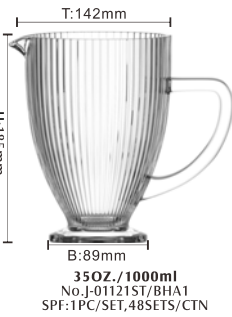

323ML
Goblet
No. R-00817ST

7PCS

90Z./255ml
No. 02509ST/BHA6

130z./370ml
No. 04612ST/BHA6

350Z./1000ml
No. J-01121ST/BHA1
SPF: 1PC/SET, 48SETS/CTN

1PC

31CM
NO. PE-6012ST.DZ703/BHA1

TIMELESS