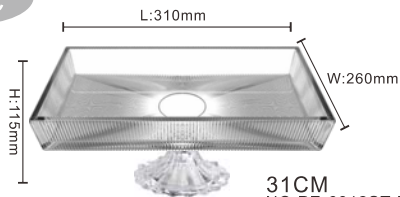

323ML
Goblet
No. R-00817ST

7PCS

90Z./255ml
No. 02509ST/BHA6

130z./370ml
No. 04612ST/BHA6

350Z./1000ml
No. J-01121ST/BHA1
SPF: 1PC/SET, 48SETS/CTN

1PC

31CM
NO. PE-6012ST.DZ703/BHA1

TIMELESS